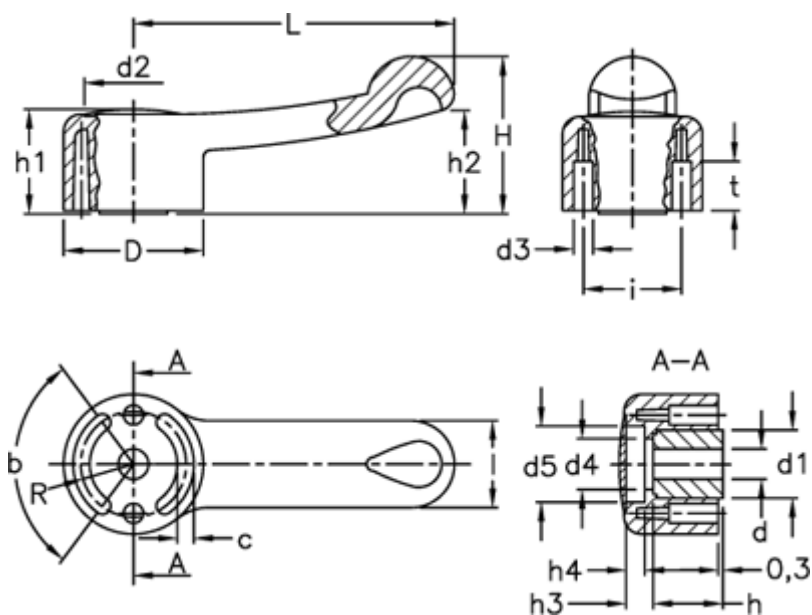

Varenummer: 23052121313
 Beskrivelse: E+G Spændearm
 ELC.85-A8-C3 grå

Mål

b (grader) = 125 +/-1	d H7 = 8	l = 23
c = 4.3	H = 41	L = 85
D = 37	h = 17.5	R = 13.8
d1 = 18	h1 = 27	t = 12.5
d2 = 26.0	h2 = 27	
d3 = 5	h3 = 7.5	
d4 = 13.5	h4 = 5	
d5 = 20.0	i = 26	